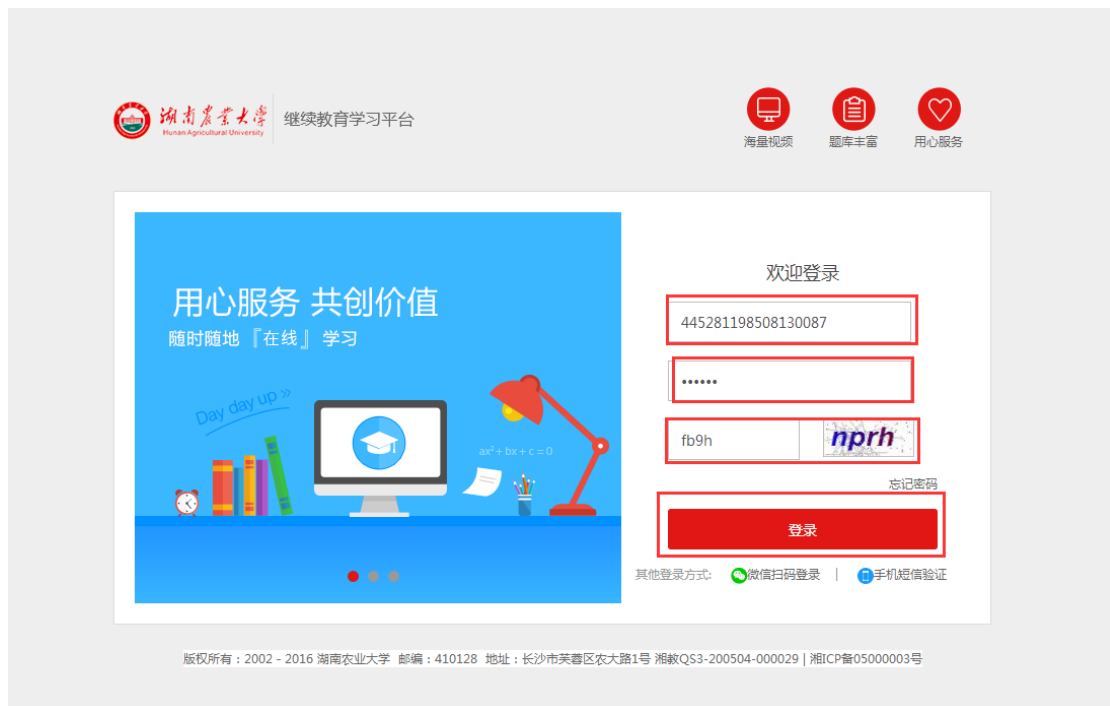

登录网址：<http://cjxx.hunau.edu.cn/Login>

注意：请使用 360 浏览器，并设置为极速模式

方式一：账号密码登录

1.账号：身份证号码；密码：身份证号码后六位，单击登录

2.单击登录后提示需要修改密码，输入新的密码后单击修改密码

3.单击修改密码后提示“操作成功，请用新密码进行登录”，页面重新回到登录页面，输入新密码后单击登录，登录后出现手机验证页面

4.输入手机号码和收到的验证码，单击提交

5.依次单击**查看详情**、**成绩信息**，点击保存和确认无误，完成手机验证

暂无头像

报考信息: 成人自考>湖南农业大学>专科>工商管理

年级: 2018

考生号: [模糊]

准考证号: [模糊]

身份证号: [模糊]

籍贯: 请选择 请选择 请选择