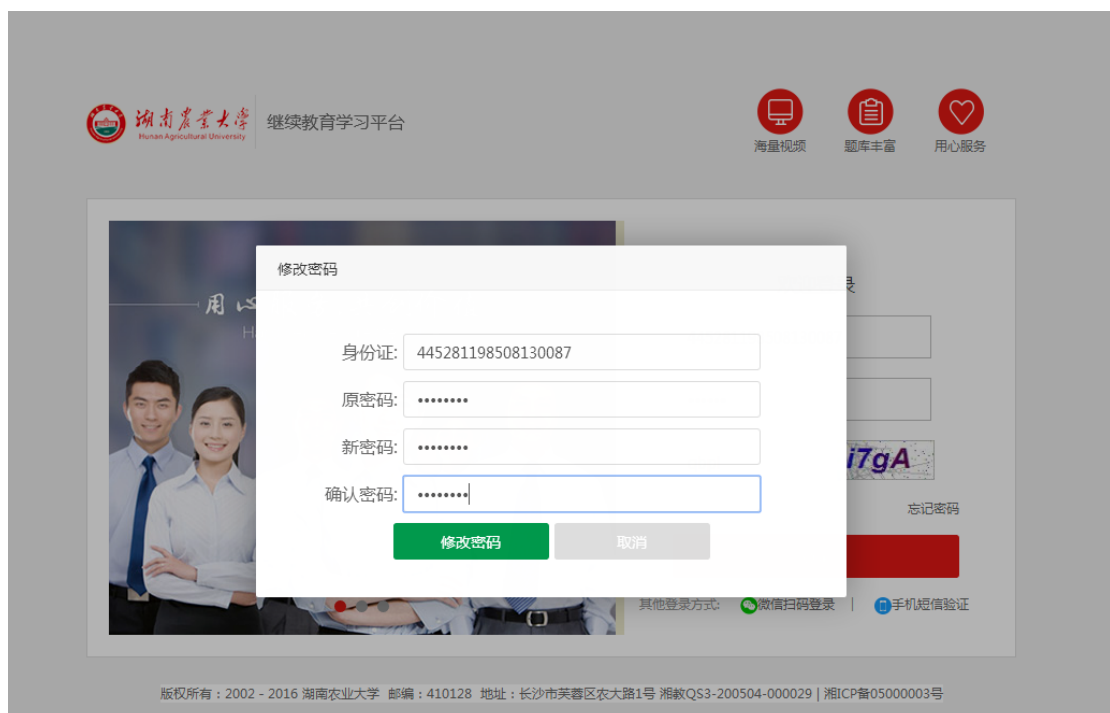

登录网址：<http://cjxx.hunau.edu.cn/Login>

注意：请使用 360 浏览器，并设置为极速模式

方式一：账号密码登录

1.账号：身份证号码；密码：身份证号码后六位，单击登录

2.单击登录后提示需要修改密码，输入新的密码后单击修改密码

3.单击修改密码后提示“操作成功，请用新密码进行登录”，页面重新回到登录页面，输入新密码后单击登录，登录后出现手机验证页面

4.输入手机号码和收到的验证码，单击提交

5.依次单击**查看详情**、**成绩信息**，点击保存和确认无误，完成手机验证

暂无头像

报考信息: 成人自考>湖南农业大学>专科>工商管理

年级: 2018

考生号: [模糊]

准考证号: [模糊]

身份证号: [模糊]

籍贯: 请选择 请选择 请选择