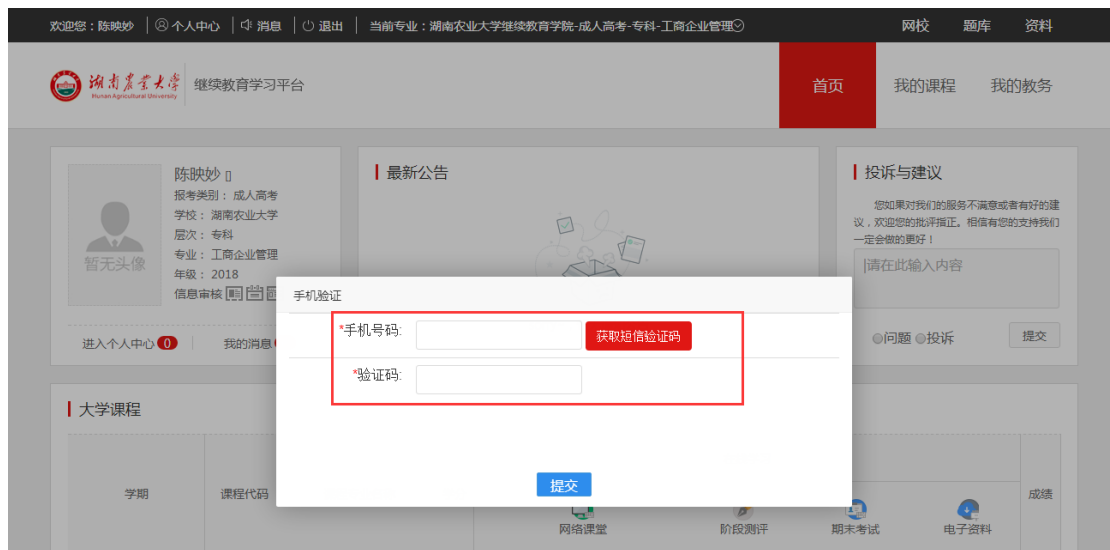

登录网址：<http://cjxx.hunau.edu.cn/Login>

注意：请使用 360 浏览器，并设置为极速模式

方式一：账号密码登录

1.账号：身份证号码；密码：身份证号码后六位，单击登录

2.单击登录后提示需要修改密码，输入新的密码后单击修改密码

3.单击修改密码后提示“操作成功，请用新密码进行登录”，页面重新回到登录页面，输入新密码后单击登录，登录后出现手机验证页面

4.输入手机号码和收到的验证码，单击提交

5.依次单击**查看详情**、**成绩信息**，点击保存和确认无误，完成手机验证

暂无头像

报考信息: 成人自考>湖南农业大学>专科>工商管理

年级: 2018

考生号: [模糊]

准考证号: [模糊]

身份证号: [模糊]

籍贯: 请选择 请选择 请选择